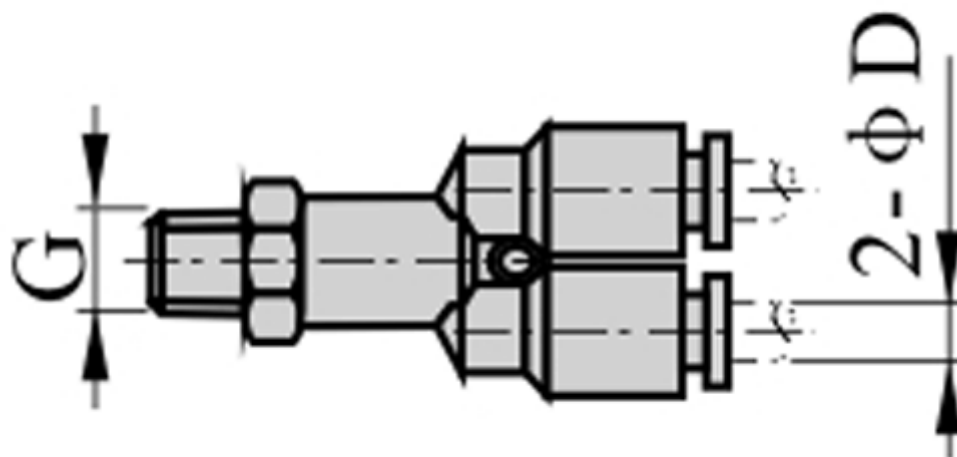

Varenummer: 58EPX1604  
Beskrivelse: Fitting EPX1604  
Y-stykke, gevind 1/2", slangediameter 16

## Mål

D = 16  
Gevind = 1/2"